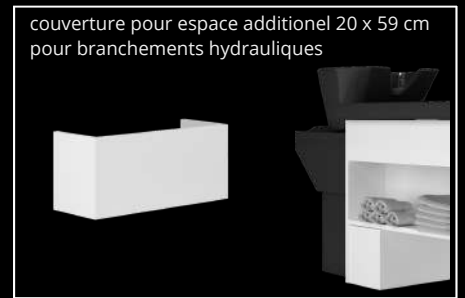

JAUNE

migraine, circulation des pieds,
équilibre osseux,
réveil musculaire,
boost de motivation

Spa-Inn 2

- Réglage électrique du dossier. En option
- Cascade avec système de recirculation de l'eau. En option
- Système de traitement Shirodara. En option
- Porte-rouleau
- Trou pour le visage avec capuchon
- Massage à air. En option.
- Système de massage Vibbro/Music comme alternative. En option
- Chromothérapie. En option
- Structure blanche, choix de revêtement de lit
- Évier blanc ou noir
- Réglage avant/arrière de l'évier
- Réglage électrique de la colonne d'évier pour transformation du lit d'esthétique/bac
- Étagères de produits