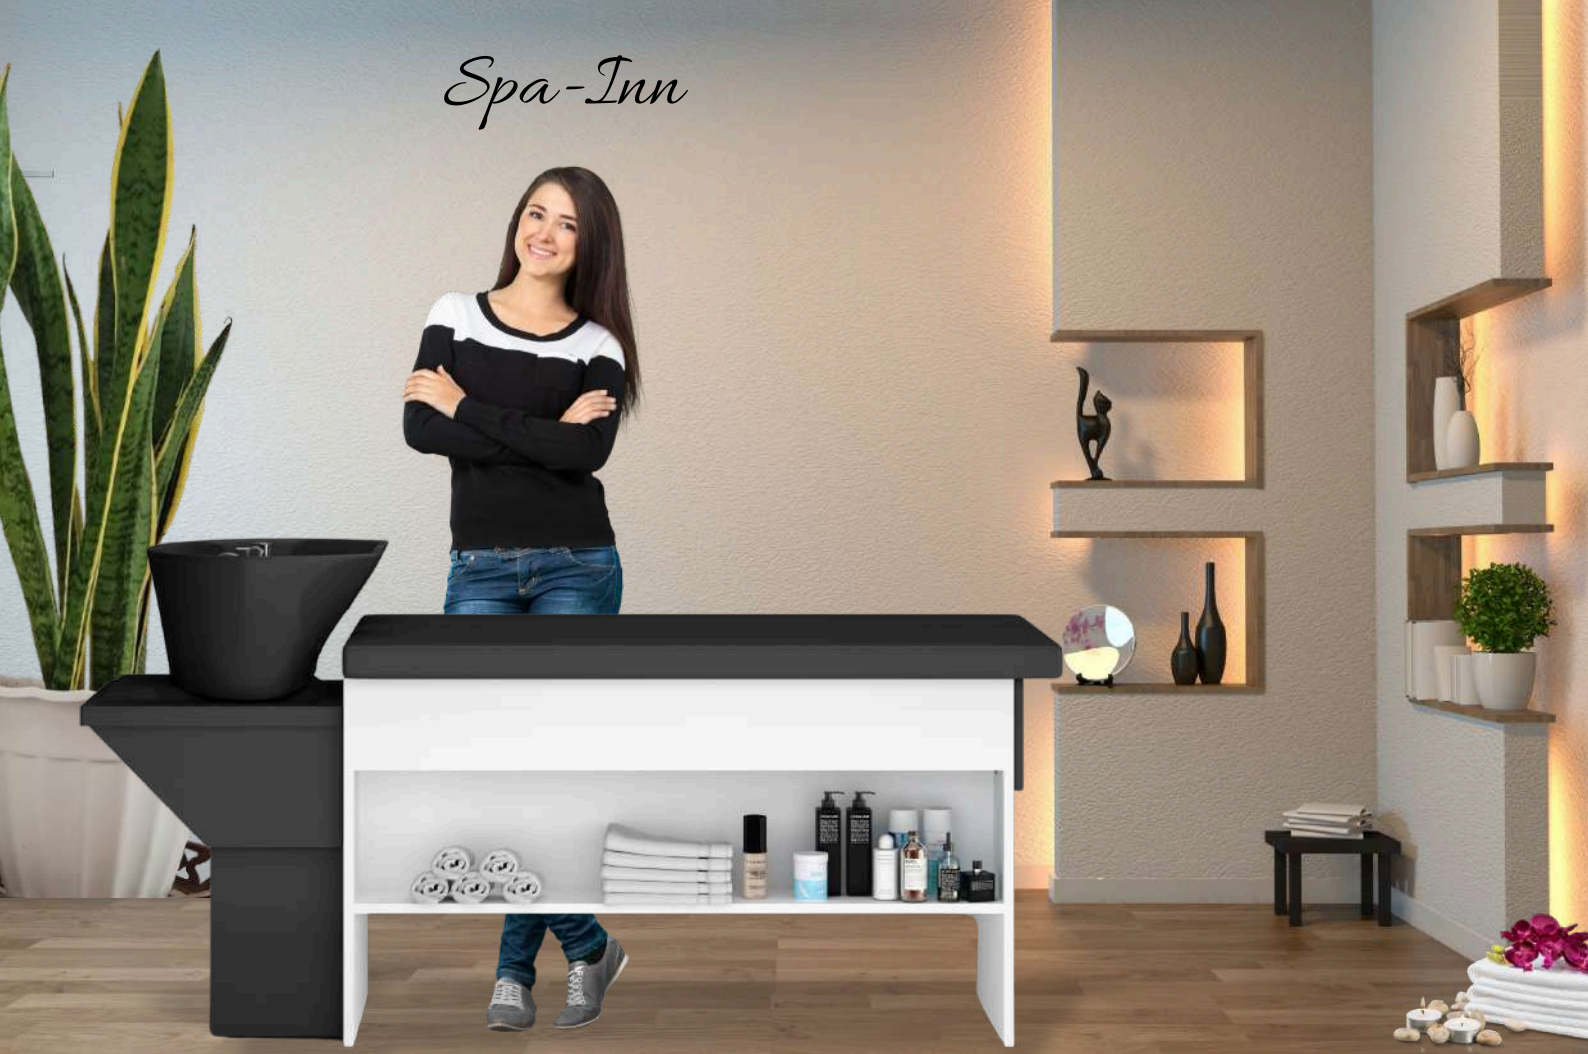

Spa-Inn

couverture pour espace additionnel 20 x 59 cm
pour branchements hydrauliques

- Réglage électrique du dossier. En option
- Cascade avec système de recirculation de l'eau. En option
- Système de traitement Shirodara. En option
- Massage aérien à drainage lymphatique total. En option
- Système de massage Vibbro/Music comme alternative. En option
- Structure blanche, choix de revêtement de lit
- Évier blanc ou noir
- Réglage avant/arrière de l'évier
- Étagères de produits
- cette version ne peut pas être transformée en lit de beauté