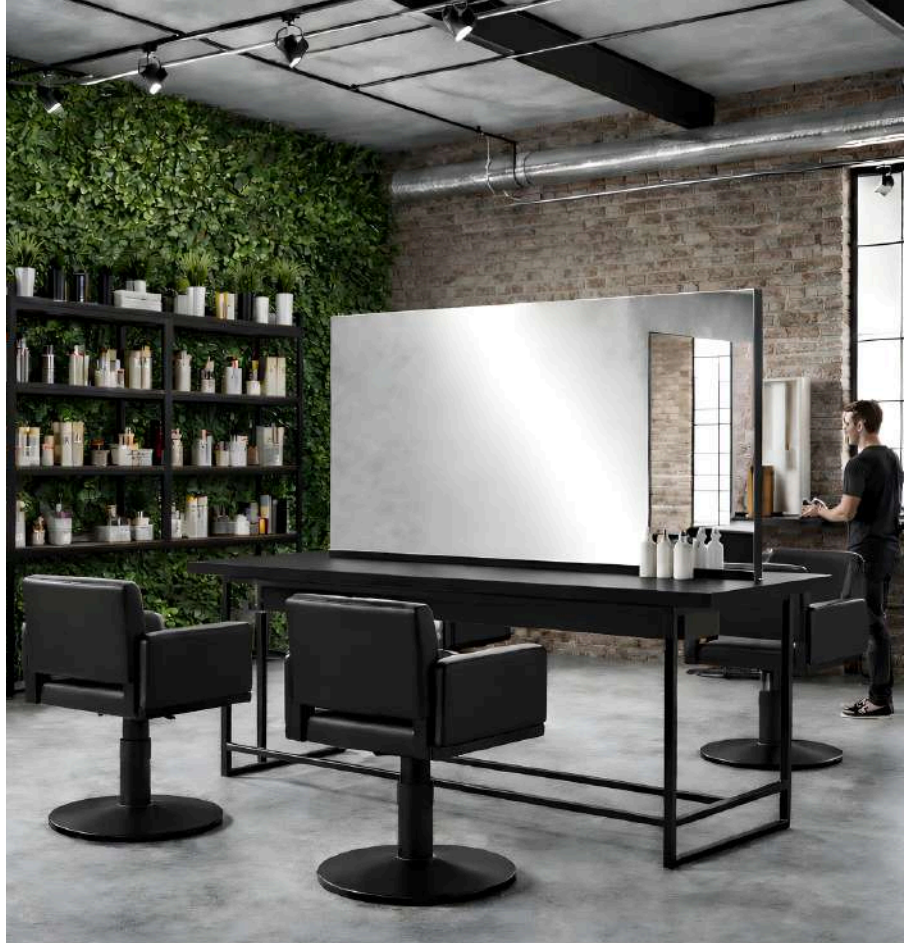

~~4.125 €~~

2.750 €

CLOUD

L:260xP:25xH:180cm

Specchi con bisellatura e illuminazione,
prese integrate. Zoccolo poggiapiedi con
illuminazione con appoggio in gres.
Top e poggiapiedi nei colori indicati

Bianco Bardolino Rovere Nero Tartufo