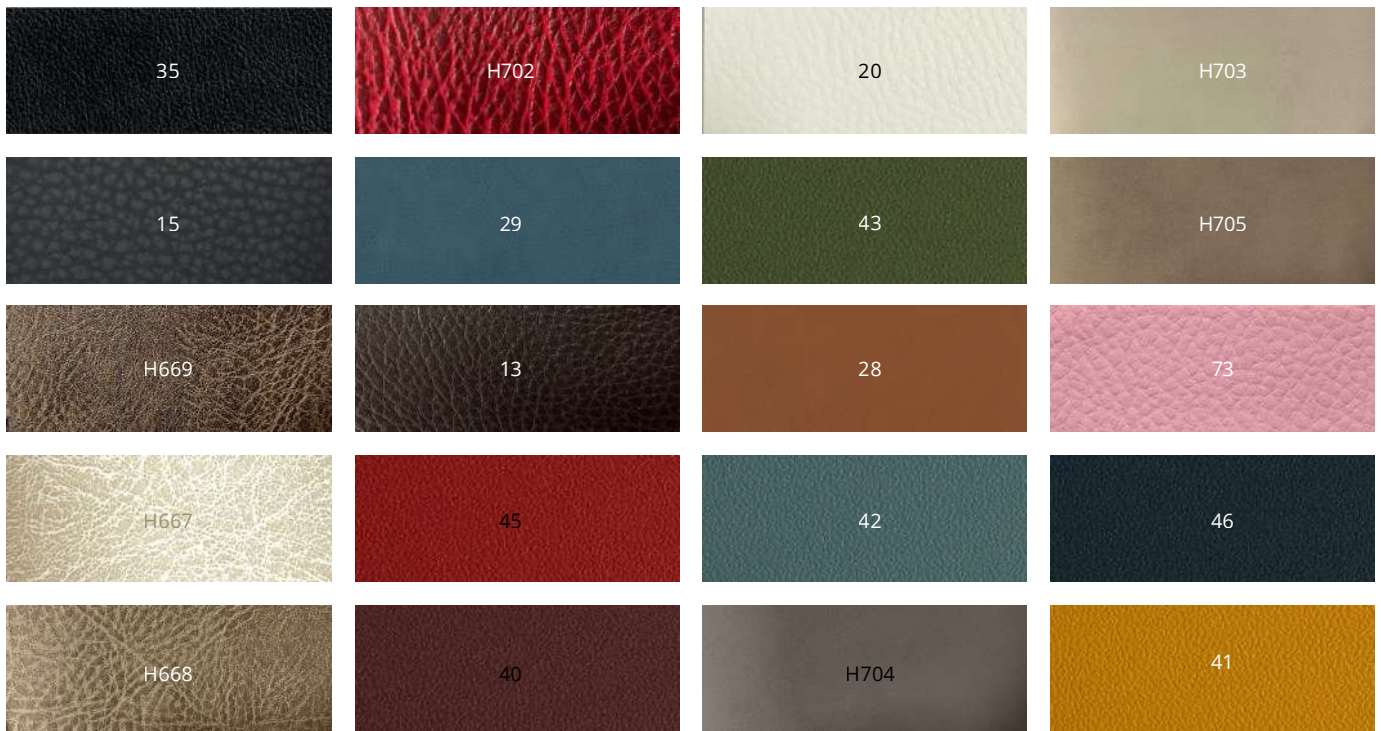

Nero

Tartufo

Bianco

SKAI

MELAMINE

Bardolino

Tartufo

Rovere